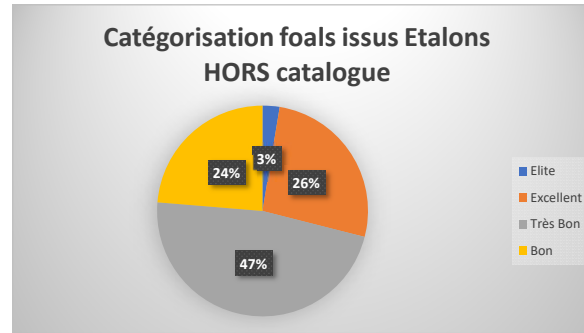

FOALS 2021

Foals	
Non issus étalons catalogue	38
Issus étalons catalogue	31
	69

Ensemble	
Elite	1
Excellent	26
Très Bon	32
Bon	10
	69

Issus étalons hors catalogue	
Elite	1
Excellent	10
Très Bon	18
Bon	9
	38

Issus étalons catalogue	
Elite	0
Excellent	16
Très Bon	14
Bon	1
	31

Le % de foals jugés "Excellents" est très supérieurs pour ceux issus des étalons du catalogue