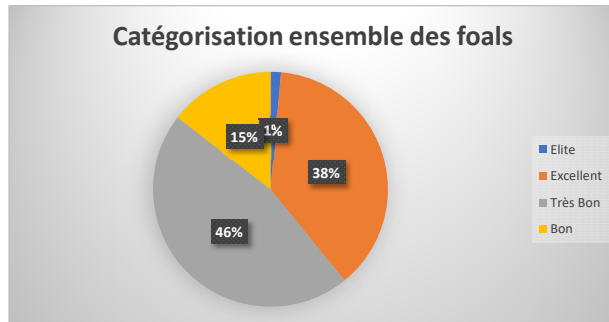

FOALS 2021

Foals	
Non issus étalons catalogue	38
Issus étalons catalogue	31
	69

Ensemble	
Elite	1
Excellent	26
Très Bon	32
Bon	10
	69

Issus étalons hors catalogue	
Elite	1
Excellent	10
Très Bon	18
Bon	9
	38

Issus étalons catalogue	
Elite	0
Excellent	16
Très Bon	14
Bon	1
	31

Le % de foals jugés "Excellents" est très supérieurs pour ceux issus des étalons du catalogue