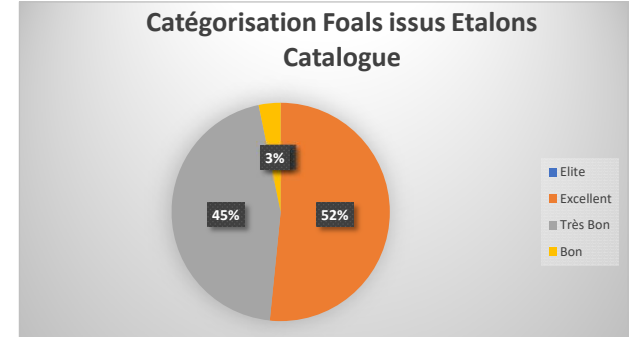

FOALS 2021

Foals	
Non issus étalons catalogue	38
Issus étalons catalogue	31
	69

Ensemble	
Elite	1
Excellent	26
Très Bon	32
Bon	10
	69

Issus étalons hors catalogue	
Elite	1
Excellent	10
Très Bon	18
Bon	9
	38

Issus étalons catalogue	
Elite	0
Excellent	16
Très Bon	14
Bon	1
	31

Le % de foals jugés "Excellents" est très supérieurs pour ceux issus des étalons du catalogue